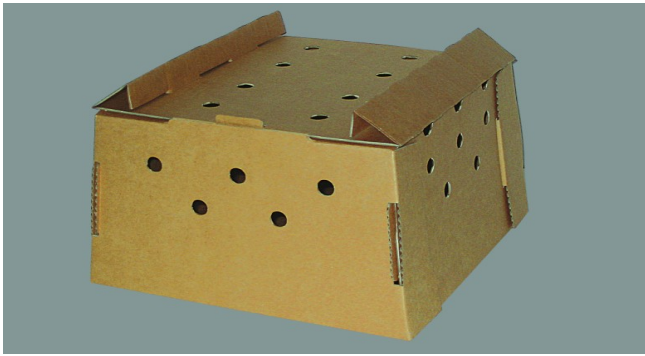

**Aktuell
Im Angebot**

Anerkannte Tiertransport- Falt-Kartonagen

für Geflügel und andere Tierarten

Alle Kartonagen ab Lager lieferbar

Lodenkemper

www.lodenkemper.de

Verpackungen
Wellpapp- und Papierzuschnitte

Geranienweg 11 · 33397 Rietberg

Telefon (05244)77977 oder 8898 · Mobil (0171) 7911751 · Fax (05244)974707

Tiertransportkartons in verschiedenen Größen

mit 2 Fächern

Länge 29 cm
Breite 29 cm
Höhe 17 cm

Preise je Stück

einzeln	1,40 €
ab 50 Stück	1,10 €
ab 200 Stück	0,80 €

Länge 58 cm
Breite 29 cm
Höhe 16 cm

Preise je Stück

einzeln	1,60 €
ab 50 Stück	1,30 €
ab 200 Stück	1,00 €

mit 4 Fächern stabile Ausführung

Länge 62 cm
Breite 46 cm
Höhe 16 cm