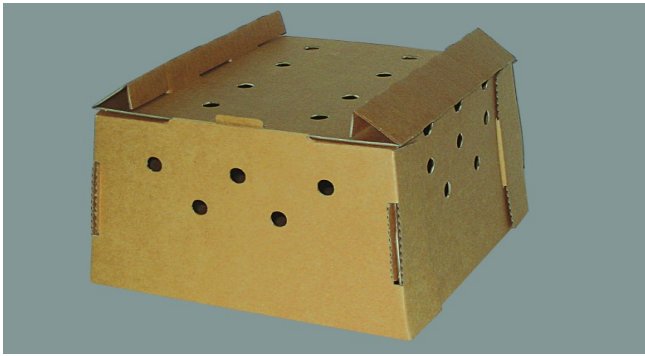

**Aktuell
Im Angebot**

Anerkannte Tiertransport- Falt-Kartonagen

für Geflügel und andere Tierarten

Alle Kartonagen ab Lager lieferbar

www.lodenkemper.de

Lodenkemper

Verpackungen
Wellpapp- und Papierzuschnitte

Geranienweg 11 · 33397 Rietberg

Telefon (05244)77977 oder 8898 · Mobil (0171) 7911751 · Fax (05244)974707

Tiertransportkartons in verschiedenen Größen

mit 2 Fächern

Länge 29 cm
Breite 29 cm
Höhe 17 cm

Preise je Stück

einzeln	1,40 €
ab 50 Stück	1,10 €
ab 200 Stück	0,80 €

Länge 58 cm
Breite 29 cm
Höhe 14 cm

Preise je Stück

einzeln	1,60 €
ab 50 Stück	1,30 €
ab 200 Stück	1,00 €

mit 4 Fächern stabile Ausführung

Länge 62 cm
Breite 46 cm
Höhe 16 cm