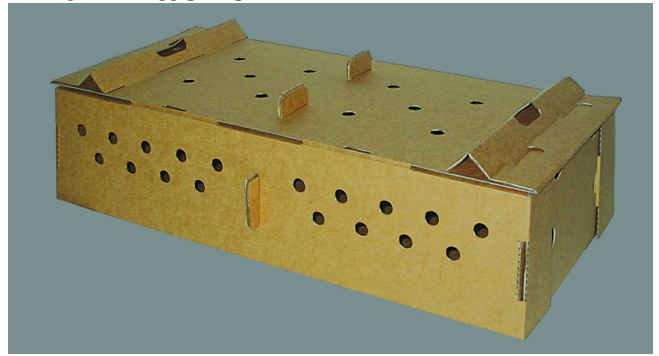

Geranienweg 11 · 33397 Rietberg

Telefon (05244)77977 oder 8898 · Mobil (0171) 7911751 · Fax (05244)974707

Tiertransportkartons in verschiedenen Größen

mit 2 Fächern

Länge 29 cm
Breite 29 cm
Höhe 17 cm

Preise je Stück

einzeln	1,40 €
ab 50 Stück	1,10 €
ab 200 Stück	0,80 €

Länge 58 cm
Breite 29 cm
Höhe 14 cm

Preise je Stück

einzeln	1,60 €
ab 50 Stück	1,30 €
ab 200 Stück	1,00 €

mit 4 Fächern stabile Ausführung

Länge 62 cm
Breite 46 cm
Höhe 16 cm