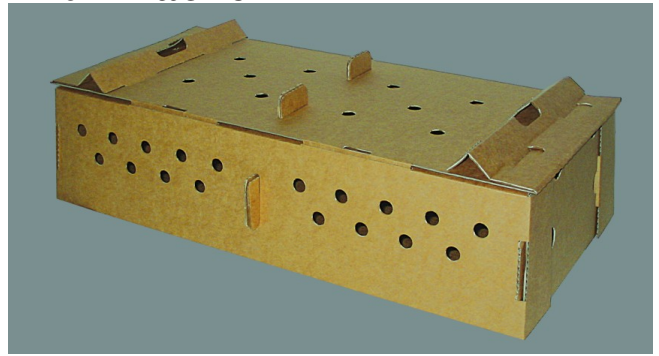

Geranienweg 11 · 33397 Rietberg

Telefon (05244)77977 oder 8898 · Mobil (0171) 7911751 · Fax (05244)974707

Tiertransportkartons in verschiedenen Größen

mit 2 Fächern

Länge 29 cm
Breite 29 cm
Höhe 17 cm

Preise je Stück

einzeln	1,40 €
ab 50 Stück	1,10 €
ab 200 Stück	0,80 €

Länge 58 cm
Breite 29 cm
Höhe 16 cm

Preise je Stück

einzeln	1,60 €
ab 50 Stück	1,30 €
ab 200 Stück	1,00 €

mit 4 Fächern stabile Ausführung

Länge 62 cm
Breite 46 cm
Höhe 16 cm